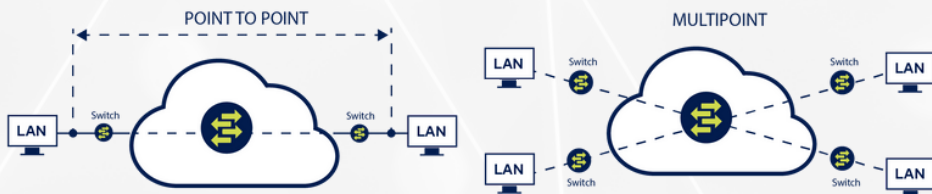

Redes: junto con su arquitectura de red y servicios permiten conectar varias redes MAN o regionales en diferentes ubicaciones en una sola red lógica. Puede trabajar con proveedores o socios a través de conexiones punto a punto y enlazar con otras redes MAN utilizando nuestra tecnología MESH patentada de conexión multipunto para obtener una **conectividad de red global**.

Cloud connect

Conectividad subyacente con Transtelco's Cloud Connect que conecta las nubes públicas directamente a la red privada, mejorando el rendimiento y la seguridad.

Ofrece a su vez:

Acceso a Internet dedicado; servicio de Internet está respaldado por nuestra red internacional de transporte de datos basada en fibras ópticas terrestres y submarinas.

Ethernet de línea privada; Servicios de línea privada Ethernet para admitir la conectividad punto a punto y multipunto en todo el continente americano para satisfacer las demandas únicas de privacidad, seguridad y disponibilidad del servicio a un costo competitivo.

WAN empresarial: El servicio global Enterprise-WAN utiliza tecnología MPLS (Multiprotocol Label Switching), un método de reenvío de alta velocidad, y ofrece un servicio de red de alta calidad, lo que permite a los clientes finales crear una red privada virtual (VPN) dentro de la misma red. La tecnología MPLS garantiza una sólida protección y seguridad para las VPN.