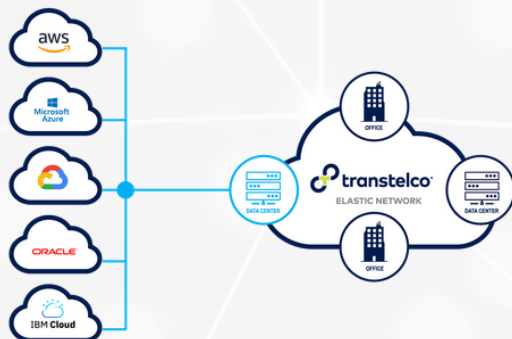

Presentamos a nuestros aliados: **transtelco**

Transtelco es un proveedor líder de servicios de telecomunicaciones que conecta empresas en ambos lados de la frontera entre Estados Unidos y México y en América, ofrece una gama completa de servicios de clase empresarial y de operador a través de redes dedicadas de metro, nacionales y de larga distancia.

Ofrece soluciones de comunicación innovadoras y orientadas al cliente para operadores de telecomunicaciones y clientes empresariales de primera línea en todo el continente americano.

Soluciones

Ofrece **servicios carrier** que proporciona una gama completa de fibra, espectro inalámbrico con licencia, servicios de operador de voz y servicios de colocación para empresas de telecomunicaciones, empresas de medios e ISP.

Redes: junto con su arquitectura de red y servicios permiten conectar varias redes MAN o regionales en diferentes ubicaciones en una sola red lógica. Puede trabajar con proveedores o socios a través de conexiones punto a punto y enlazar con otras redes MAN utilizando nuestra tecnología MESH patentada de conexión multipunto para obtener una **conectividad de red global**.

Cloud connect

Conectividad subyacente con Transtelco's Cloud Connect que conecta las nubes públicas directamente a la red privada, mejorando el rendimiento y la seguridad.

Ofrece a su vez:

Acceso a Internet dedicado; servicio de Internet está respaldado por nuestra red internacional de transporte de datos basada en fibras ópticas terrestres y submarinas.